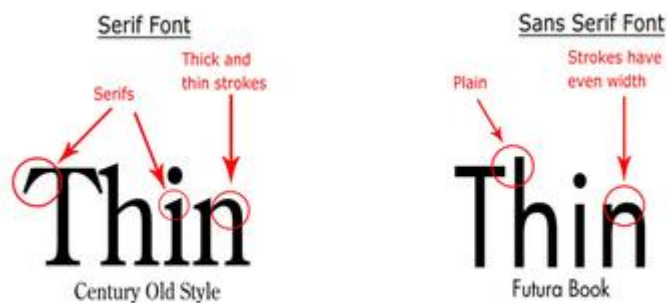

Fonts

Fonts ถือเป็นหัวใจสำคัญในการออกแบบ InfoGraphic

การเลือก Font Family ขึ้นอยู่กับตำแหน่งของเนื้อหา

ส่วน Section หรือ เนื้อเรื่อง ควรเลือก Font ที่เน้นความชัดเจนของตัวอักษร เช่น Serif/San-Serif